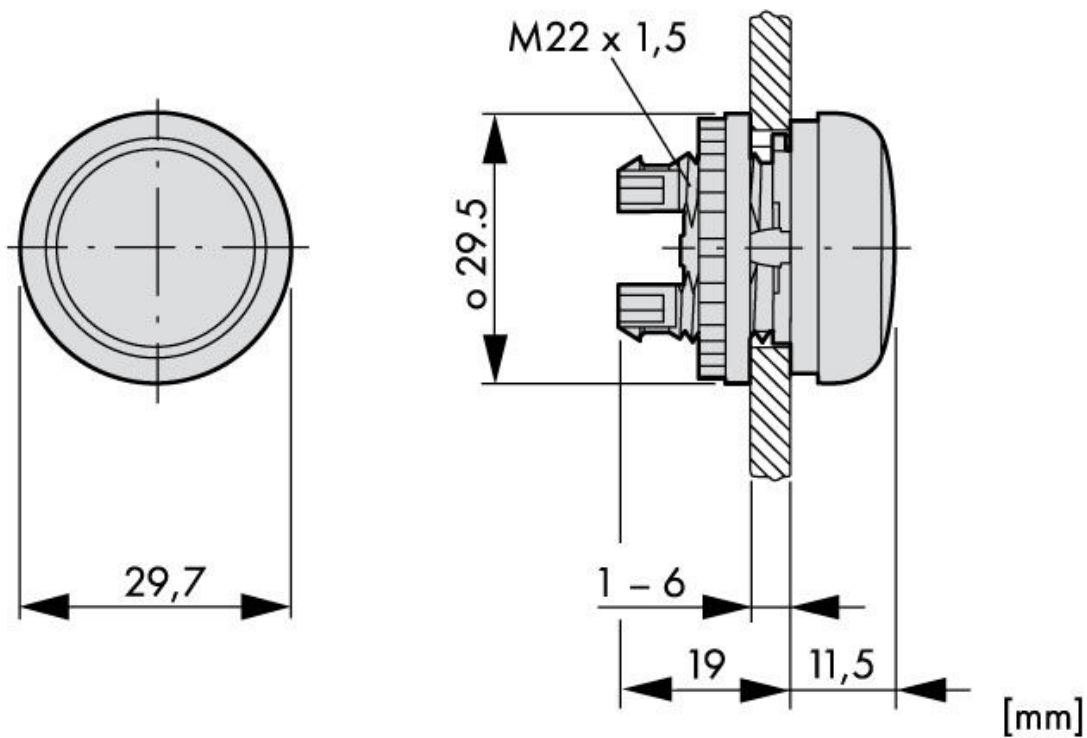

## Fișe tehnice

Serie	MM
Versiune	plat
Iluminat	for passive illumination
Culoare	albastru
Formă constructivă	Indicator light
Grad de protecție	IP65
Accesorii opționale	MM216374--
Tinere la impuls de tensiune [Uimp] (V)	4000
Tensiune nominală de izolație (Ui) (V)	250
Categoria de supratensiune/Grad de poluare	III / 3
Rezistența la șoc	30G
Temperatura ambiantă pentru montaj deschis (°C)	-25°C...+70°C
Condiții climatice	Căldură umedă ciclică, conform cu IEC 60068-2-30 Căldură umedă constantă, conform cu IEC 60068-2-78
Standard	IEC EN 60947 VDE 0660
Mounting position	any
Tip	M22-L-B

## Maßbild